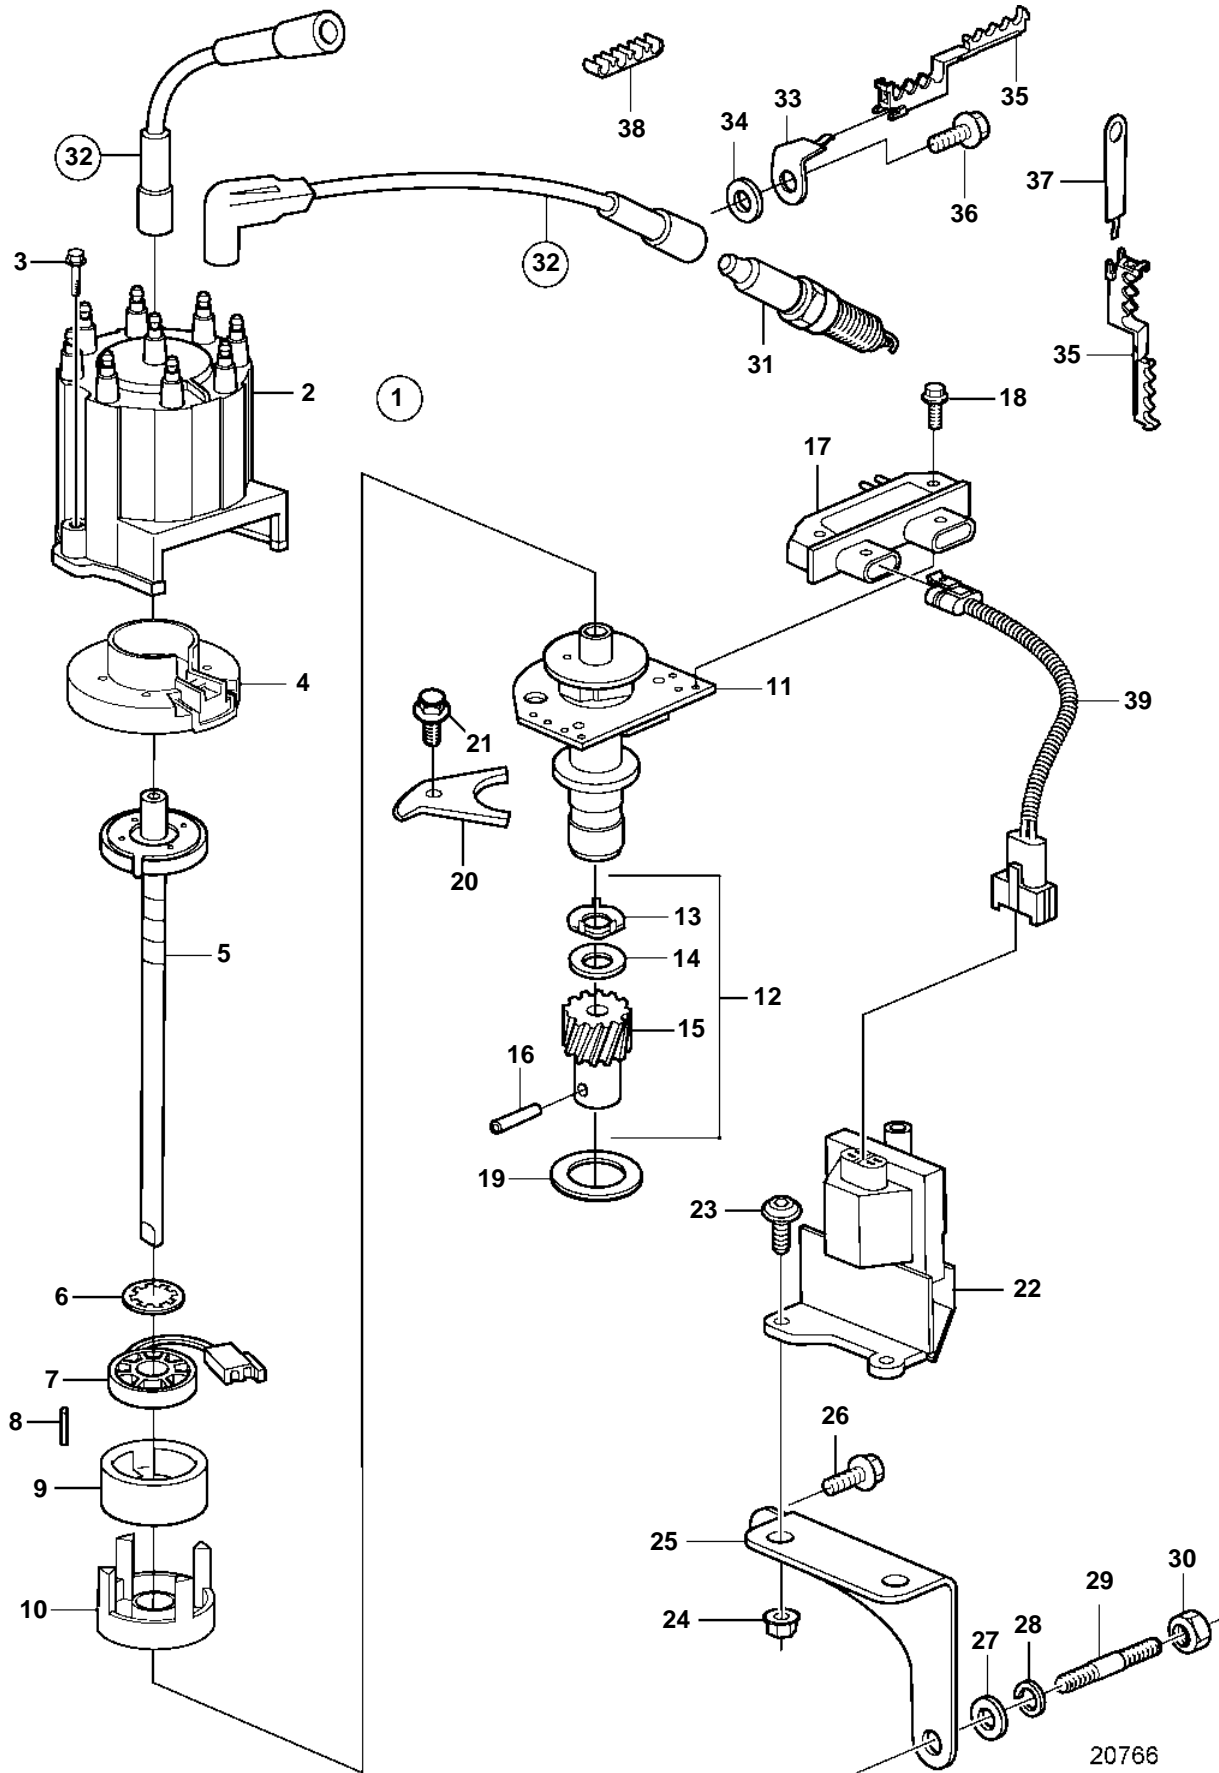

5.0GXi-A, 5.7Gi-A, 5.7GXi-A, 5.7GXi-B, 5.7GiI-A, 5.7GXil-A, 5.7GXil-B

20766

5.0GXi-A, 5.7Gi-A, 5.7GXi-A, 5.7GXi-B, 5.7GiI-A, 5.7GXil-A, 5.7GXil-B

REF	PART NO.	QTY	DESCRIPTION	SEE SEC.	NOTES
1	3857449	1	Distributor		
2	3854548	1	• Distributor cap		
3	3853318	2	• Screw		
4	3862014	1	• Rotor		
5	3855596	1	• Shaft		
6	3853317	1	• Retainer		
7	3854001	1	• Coil		
8	3853316	1	• Locating pin		
9	3854552	1	• Shield		
10	3854309	1	• Pole shoe		
11		1	• Housing		NOT SERVICED
12	3854557	1	• Repair kit		
13		1	• • Washer		
14		1	• • Washer		
15		1	• • Gear		
16		1	• • Pin		
17	3854003	1	• Module		
18	3853319	2	• Screw		
19	3852109	1	Gasket		
20	3852108	1	Clamp		
21	3853557	1	Screw		
22	3854002	1	Ignition coil		
23	3857448	2	Screw		
24	3852051	2	Nut		
25	3850429	1	Bracket		
26	3853266	1	Screw		
27	980933	2	Washer		
28	3852002	1	Lock washer		
29		1	Stud	7464	
30	3852065	1	Nut		
31	3858996	2	Spark plug kit		4 PACK
	3858998	X	Spark plug kit		24 PACK
32	3857167	1	Ignition cable kit		
33	3856052	2	Bracket		
34	980933	1	Washer		
35	3852619	2	Retainer		
36	3853557	2	Screw		
37	3856053	2	Bracket		
38	3852491	1	Retainer		
39	3854084	1	Cable		